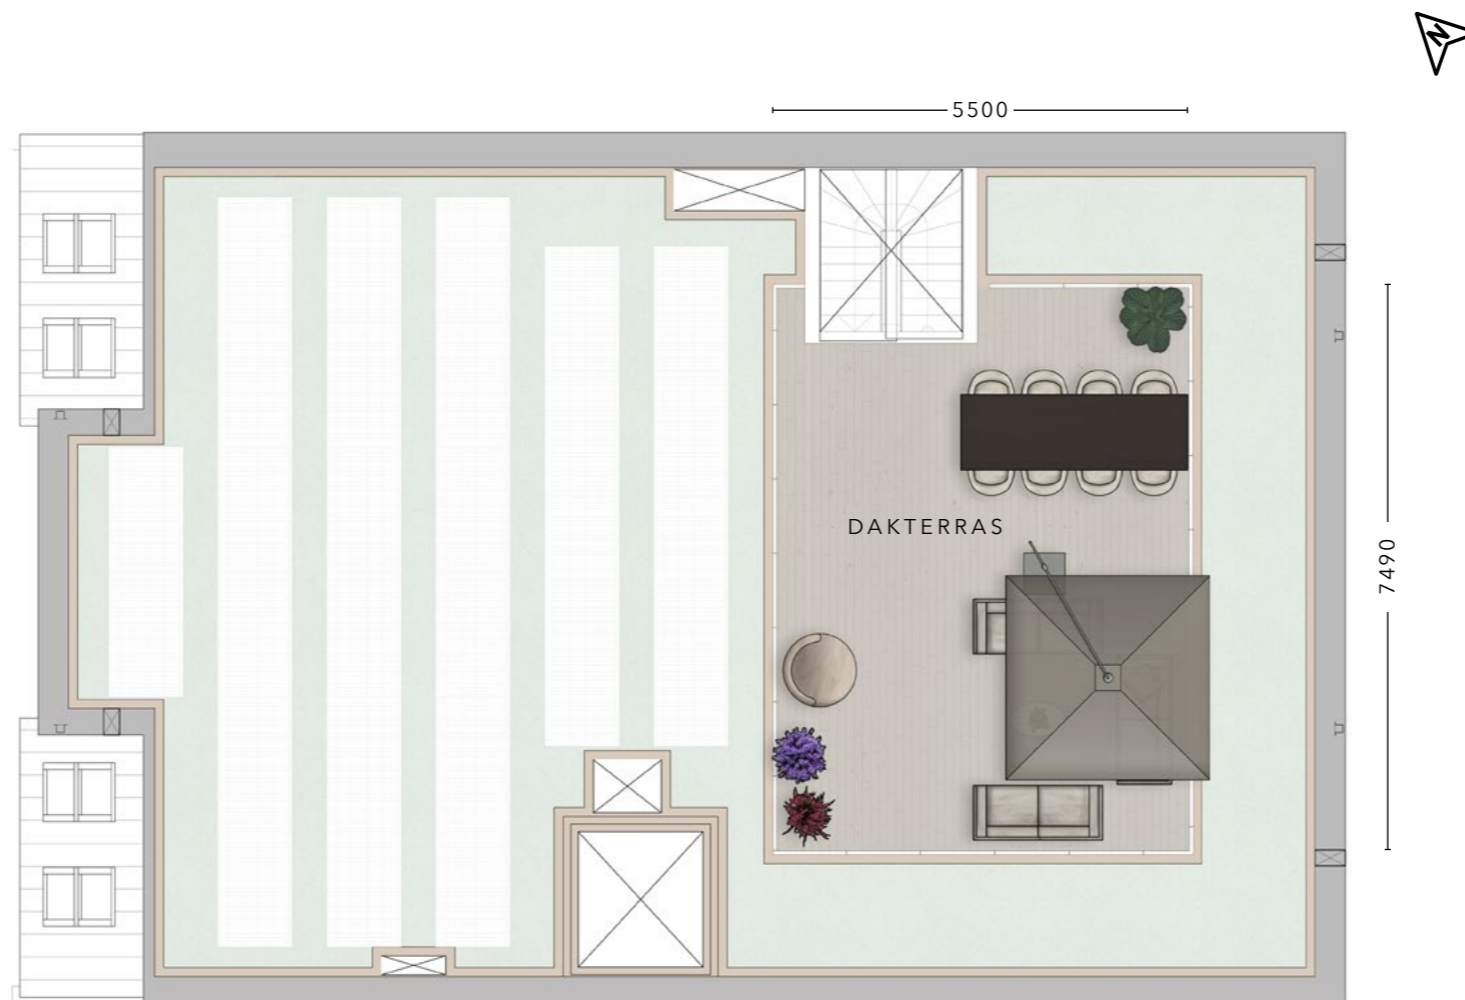

WE
10

ZIJDE
WESTEINDE

HUIS
NUMMER

10C

ETAGE

3e

(SLAAP)
KAMERS

4

WOON
OPPERVLAKTE

156 m²

BUITEN
RUIJTE

54 m²

WE
10

ZIJDE
WESTEINDE

HUIS
NUMMER

10C

ETAGE

dakterras

(SLAAP)
KAMERS

4

WOON
OPPERVLAKTE

156 m²

BUITEN
RUIJTE

54 m²