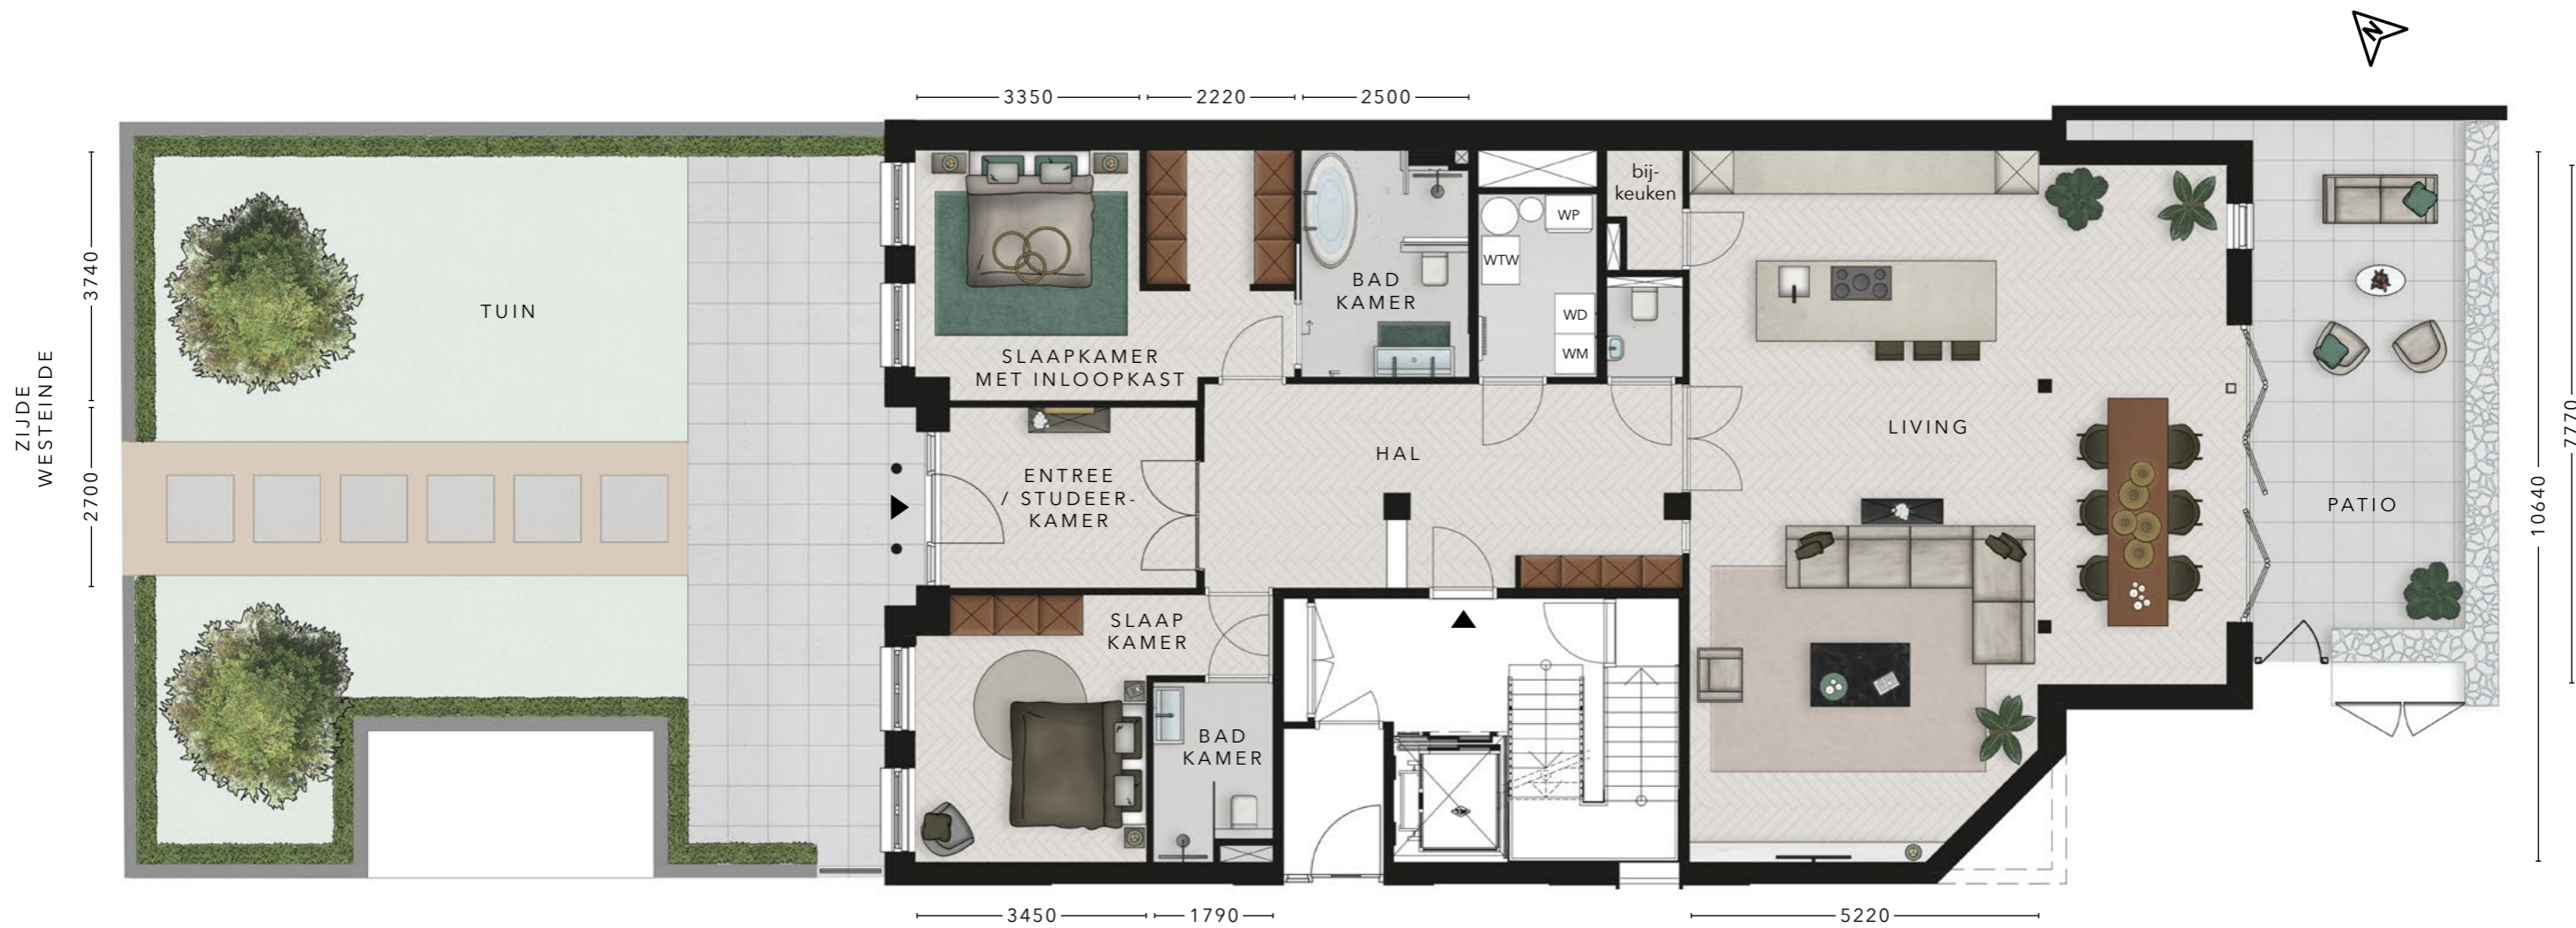

WE  
10

HUIS  
NUMMER

10

ETAGE

BG

(SLAAP)  
KAMERS

4

WOON  
OPPERVLAKTE

177 m<sup>2</sup>

BUITEN  
RUIMTE

145 m<sup>2</sup>